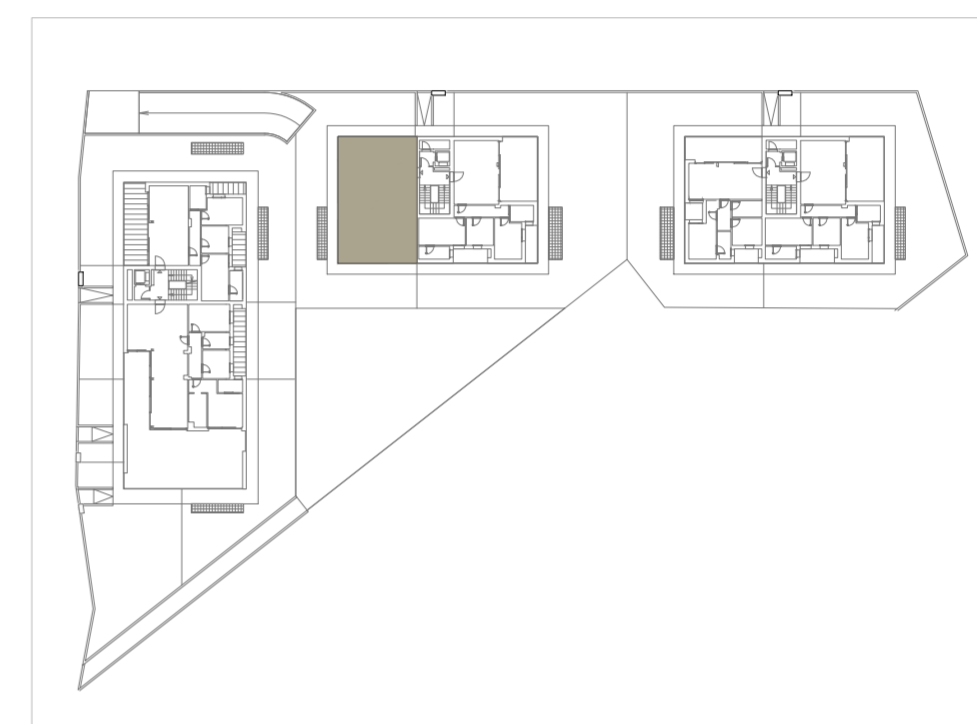

B05 | Piano Secondo |

 123.07 mq

 2

 2

LOCALE	SU	LOCALE	SU
Soggiorno	17.51 mq	Loggia 1	21.01 mq
Cucina	13.22 mq	Loggia 2	3.67 mq
Disimpegno	5.30 mq	Loggia 3	3.95 mq
Camera 1	14.80 mq	Box	36.15 mq
Camera 2	11.39 mq	Cantina	3.93 mq
Bagno 1	3.64 mq		
Bagno 2	5.05 mq		

FABRICA

REAL ESTATE

RESIDENZA PAOLA | STEZZANO (BG)
APPARTAMENTO B05 | PIANO SECONDO | SCALA 1:50