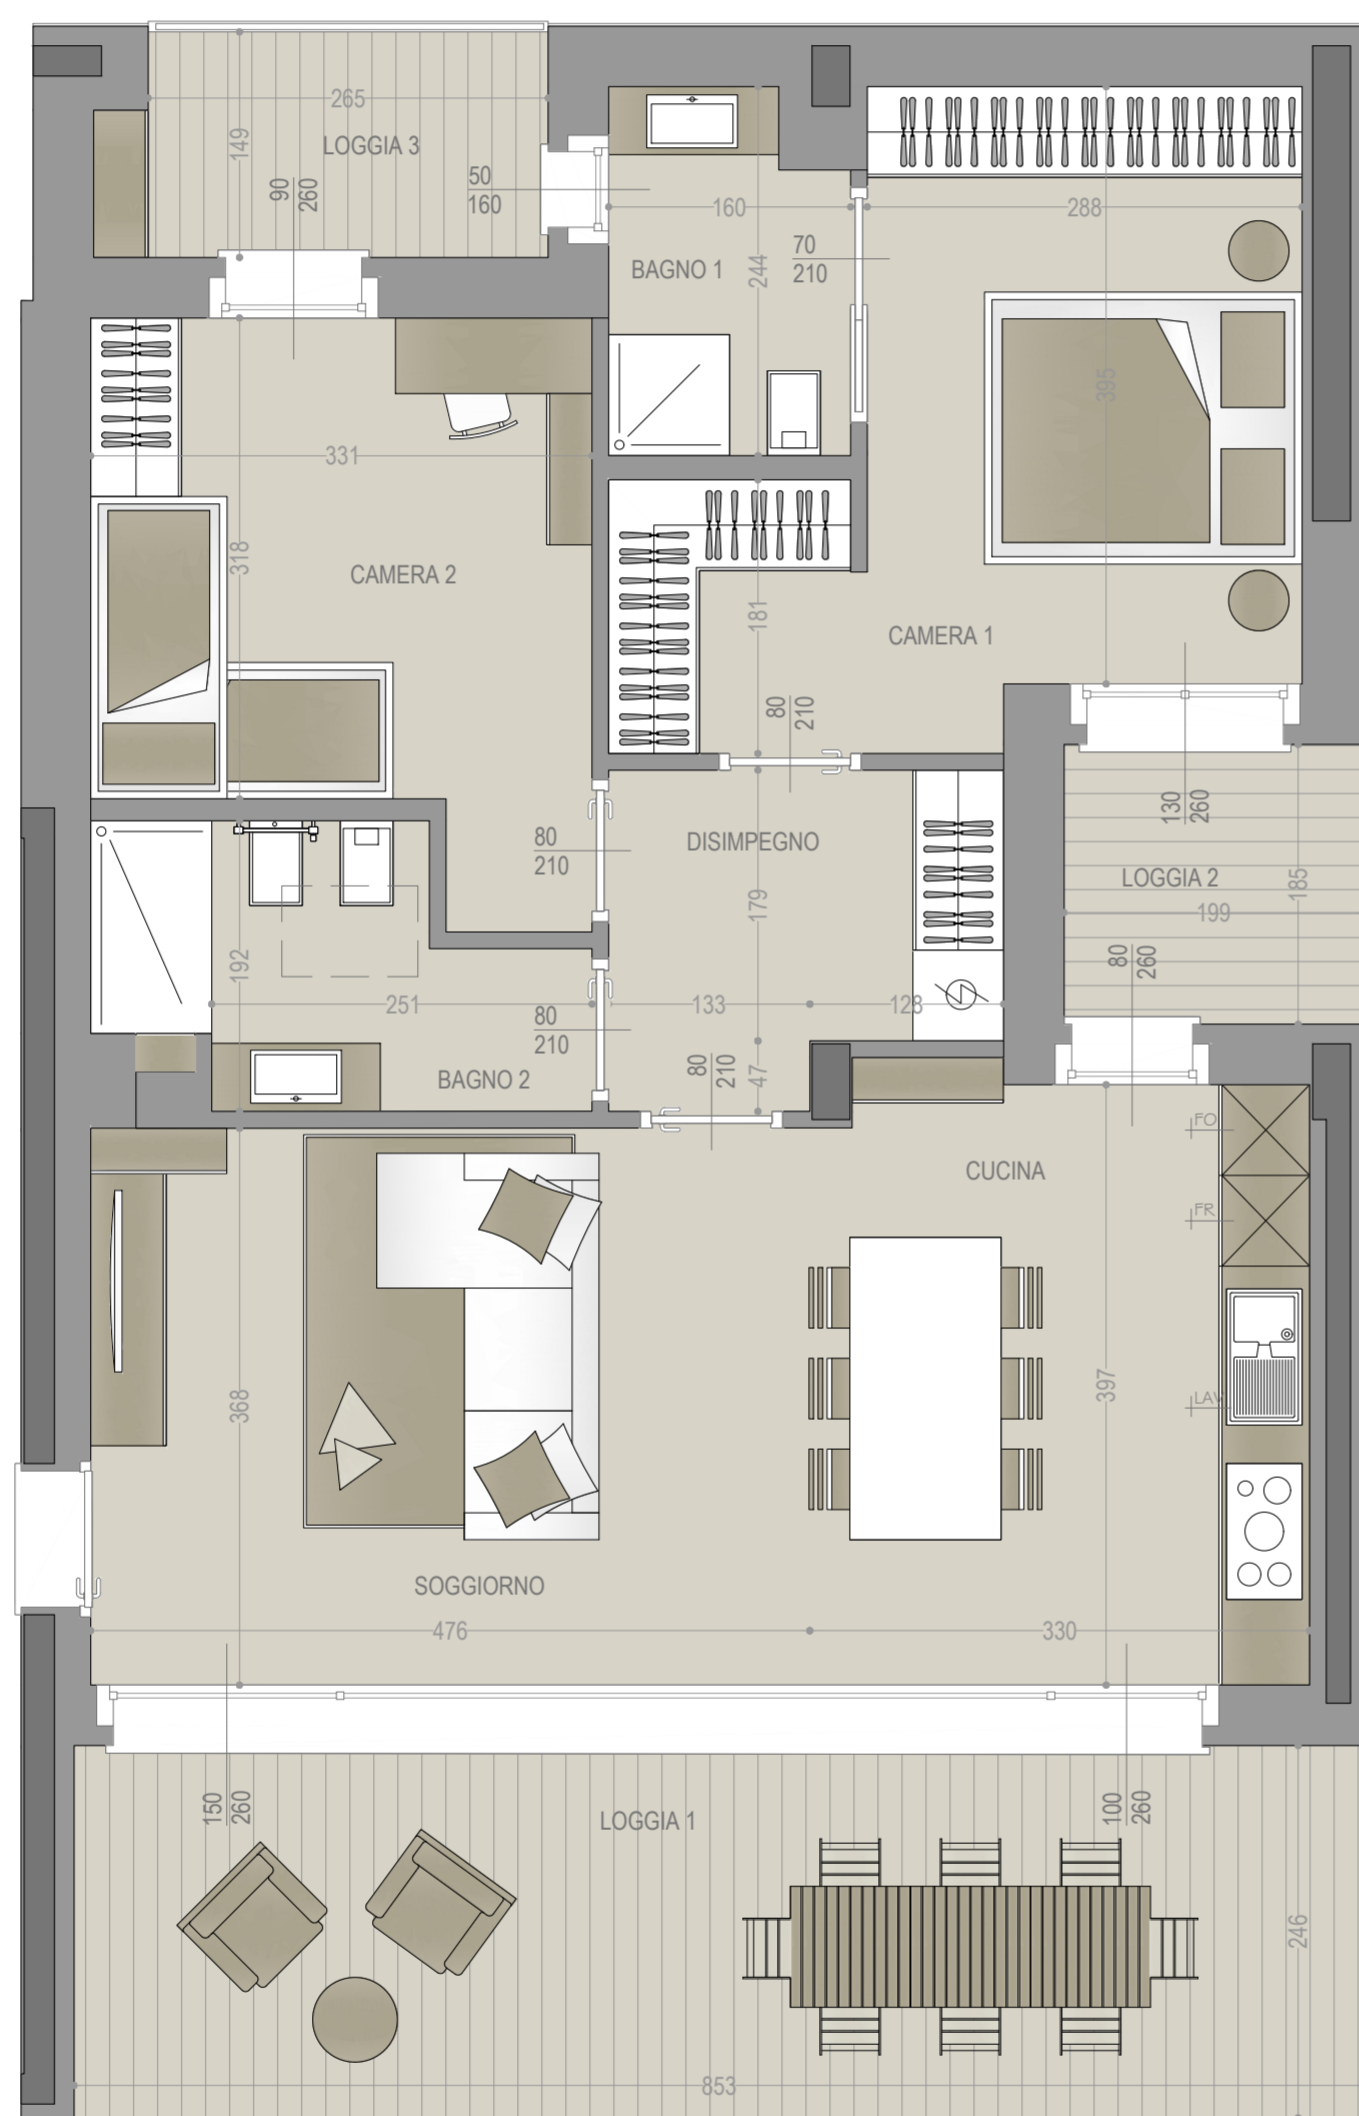

B05 | Piano Secondo |

 123.07 mq

 2

 2

LOCALE	SU	LOCALE	SU
Soggiorno	17.51 mq	Loggia 1	21.01 mq
Cucina	13.22 mq	Loggia 2	3.67 mq
Disimpegno	5.30 mq	Loggia 3	3.95 mq
Camera 1	14.80 mq	Box	36.15 mq
Camera 2	11.39 mq	Cantina	3.93 mq
Bagno 1	3.64 mq		
Bagno 2	5.05 mq		

FABRICA

REAL ESTATE

RESIDENZA PAOLA | STEZZANO (BG)
APPARTAMENTO B05 | PIANO SECONDO | SCALA 1:50