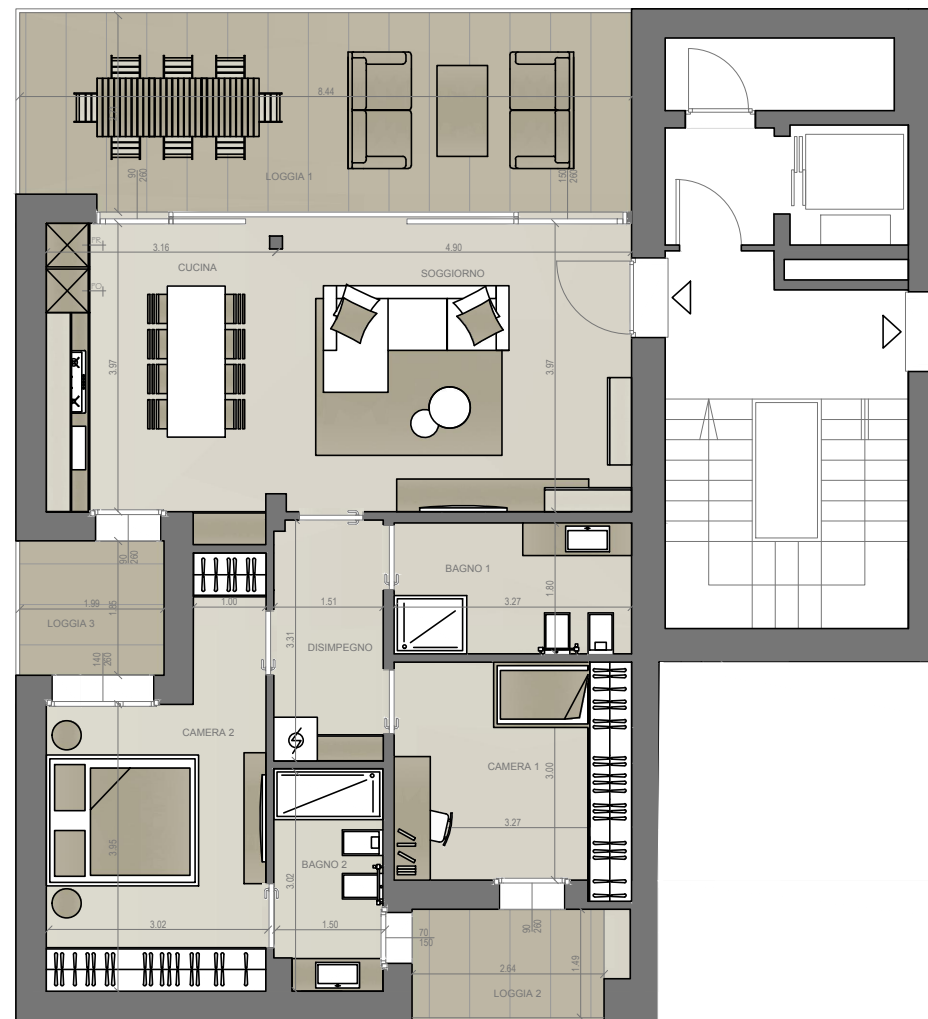

B6 |Piano Secondo|

 115,05 mq

 2

 2

LOCALE	S.U. mq		
Soggiorno	19,72 mq	Camera 2	14,05 mq
Cucina	12,69 mq	Loggia 1	22,59 mq
Disimpegnio	4,99 mq	Loggia 2	3,95 mq
Bagno 1	5,81 mq	Loggia 3	3,99 mq
Bagno 2	4,53 mq	Garage	29,70 mq
Camera 1	9,81 mq	Cantina	3,13 mq

FABRICA REAL ESTATE

LOTTO 2 - RESIDENZA MONICA - STEZZANO (BG)
APPARTAMENTO B6 | PIANO SECONDO | SCALA 1:50