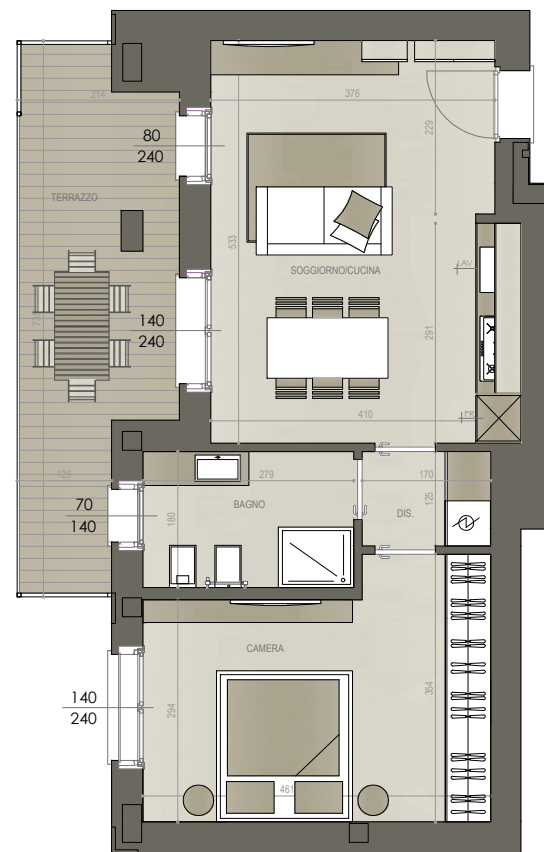

D4a | Piano Primo

68,30 mq

1

1

LOCALE	S.U. mq		
Soggiorno/cucina	21,04 mq	Camera 1	14,54 mq
Disimpegno	2,12 mq	Terrazzo	13,07 mq
Bagno 1	5,02 mq	Garage	16,60 mq

FABRICA

REAL ESTATE

RESIDENZA GRETA - LALLIO (BG)
APPARTAMENTO D4a | PIANO PRIMO | SCALA 1:50