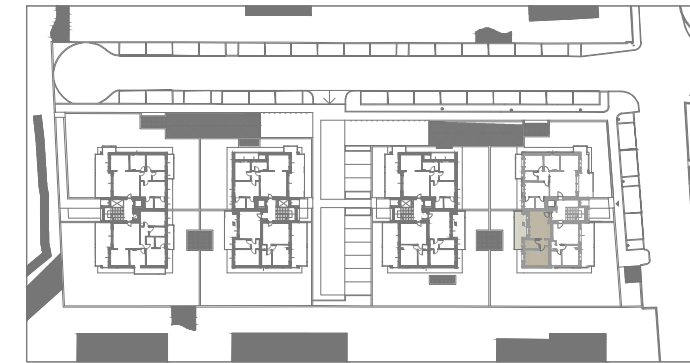

D4a | Piano Primo

68,30 mq

1

1

LOCALE	S.U. mq		
Soggiorno/cucina	21,04 mq	Camera 1	14,54 mq
Disimpegno	2,12 mq	Terrazzo	13,07 mq
Bagno 1	5,02 mq	Garage	16,60 mq

FABRICA

REAL ESTATE

RESIDENZA GRETA - LALLIO (BG)
APPARTAMENTO D4a | PIANO PRIMO | SCALA 1:50