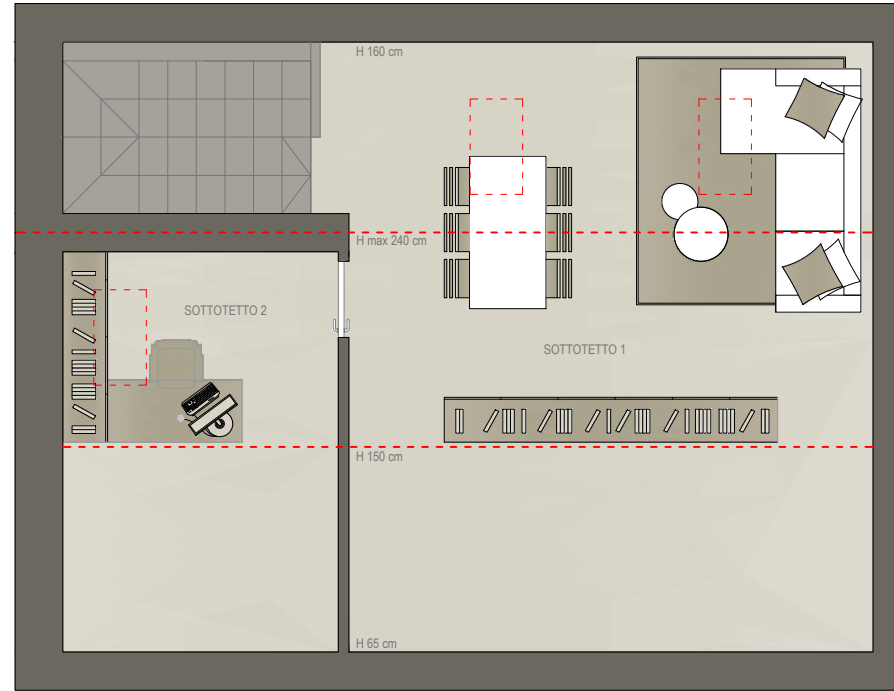

# A11 |Piano Secondo|

161,00 mq

1

LOCALE	S.U. mq
Soggiorno/cucina	35,85 mq
Disimpegno	3,55 mq
Camera 1	12,70 mq
Cabina armadio	2,85 mq
Camera 2	12,80 mq
Bagno	5,20 mq
Terrazzo	34,00 mq
Sottotetto 1	35,80 mq
Sottotetto 2	12,10 mq