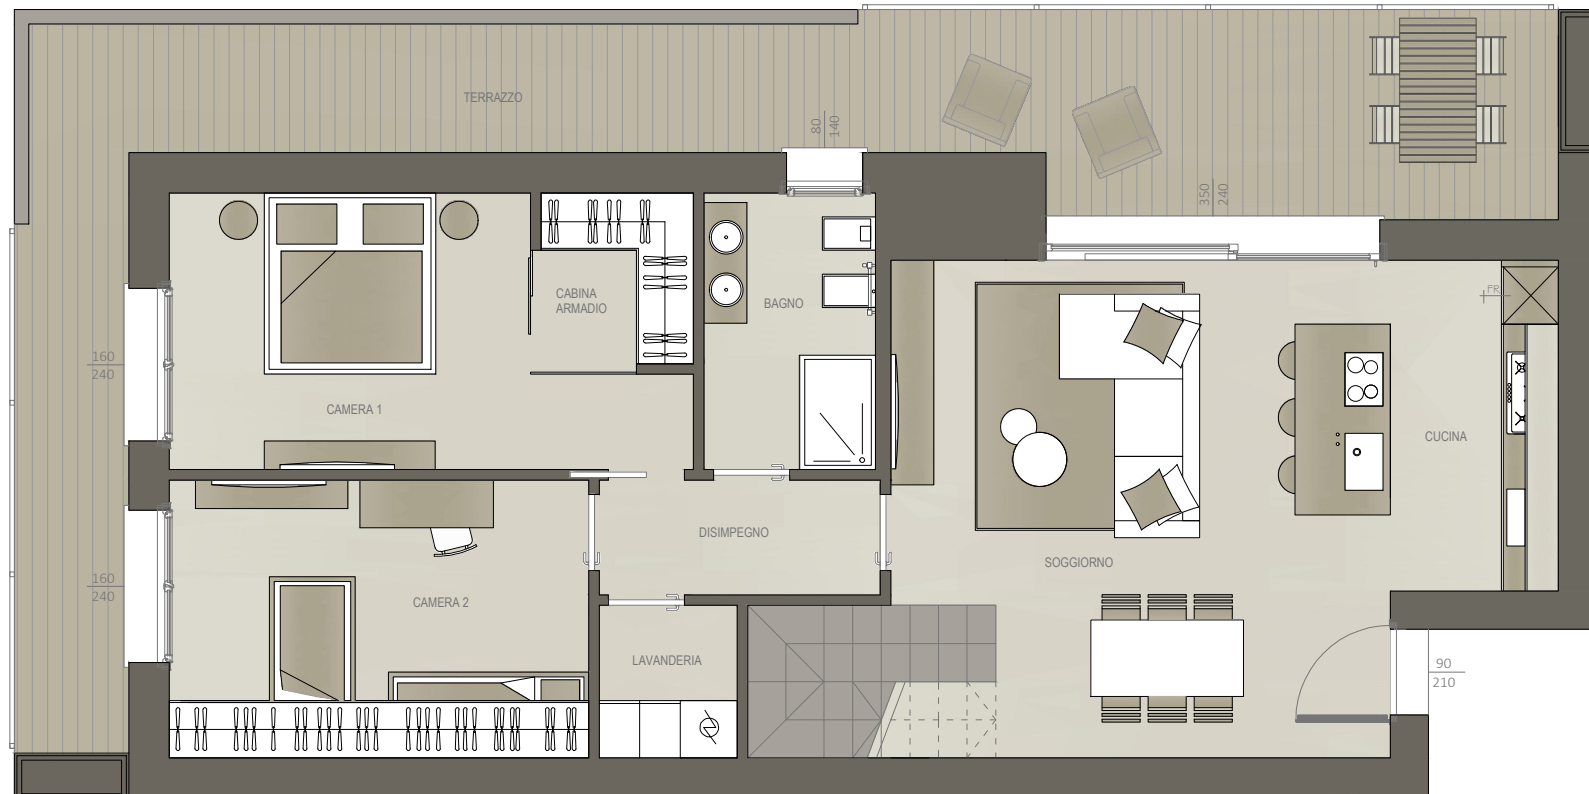

# A11 |Piano Secondo|

161,00 mq

1

LOCALE	S.U. mq
Soggiorno/cucina	35,85 mq
Disimpegno	3,55 mq
Camera 1	12,70 mq
Cabina armadio	2,85 mq
Camera 2	12,80 mq
Bagno	5,20 mq
Terrazzo	34,00 mq
Sottotetto 1	35,80 mq
Sottotetto 2	12,10 mq